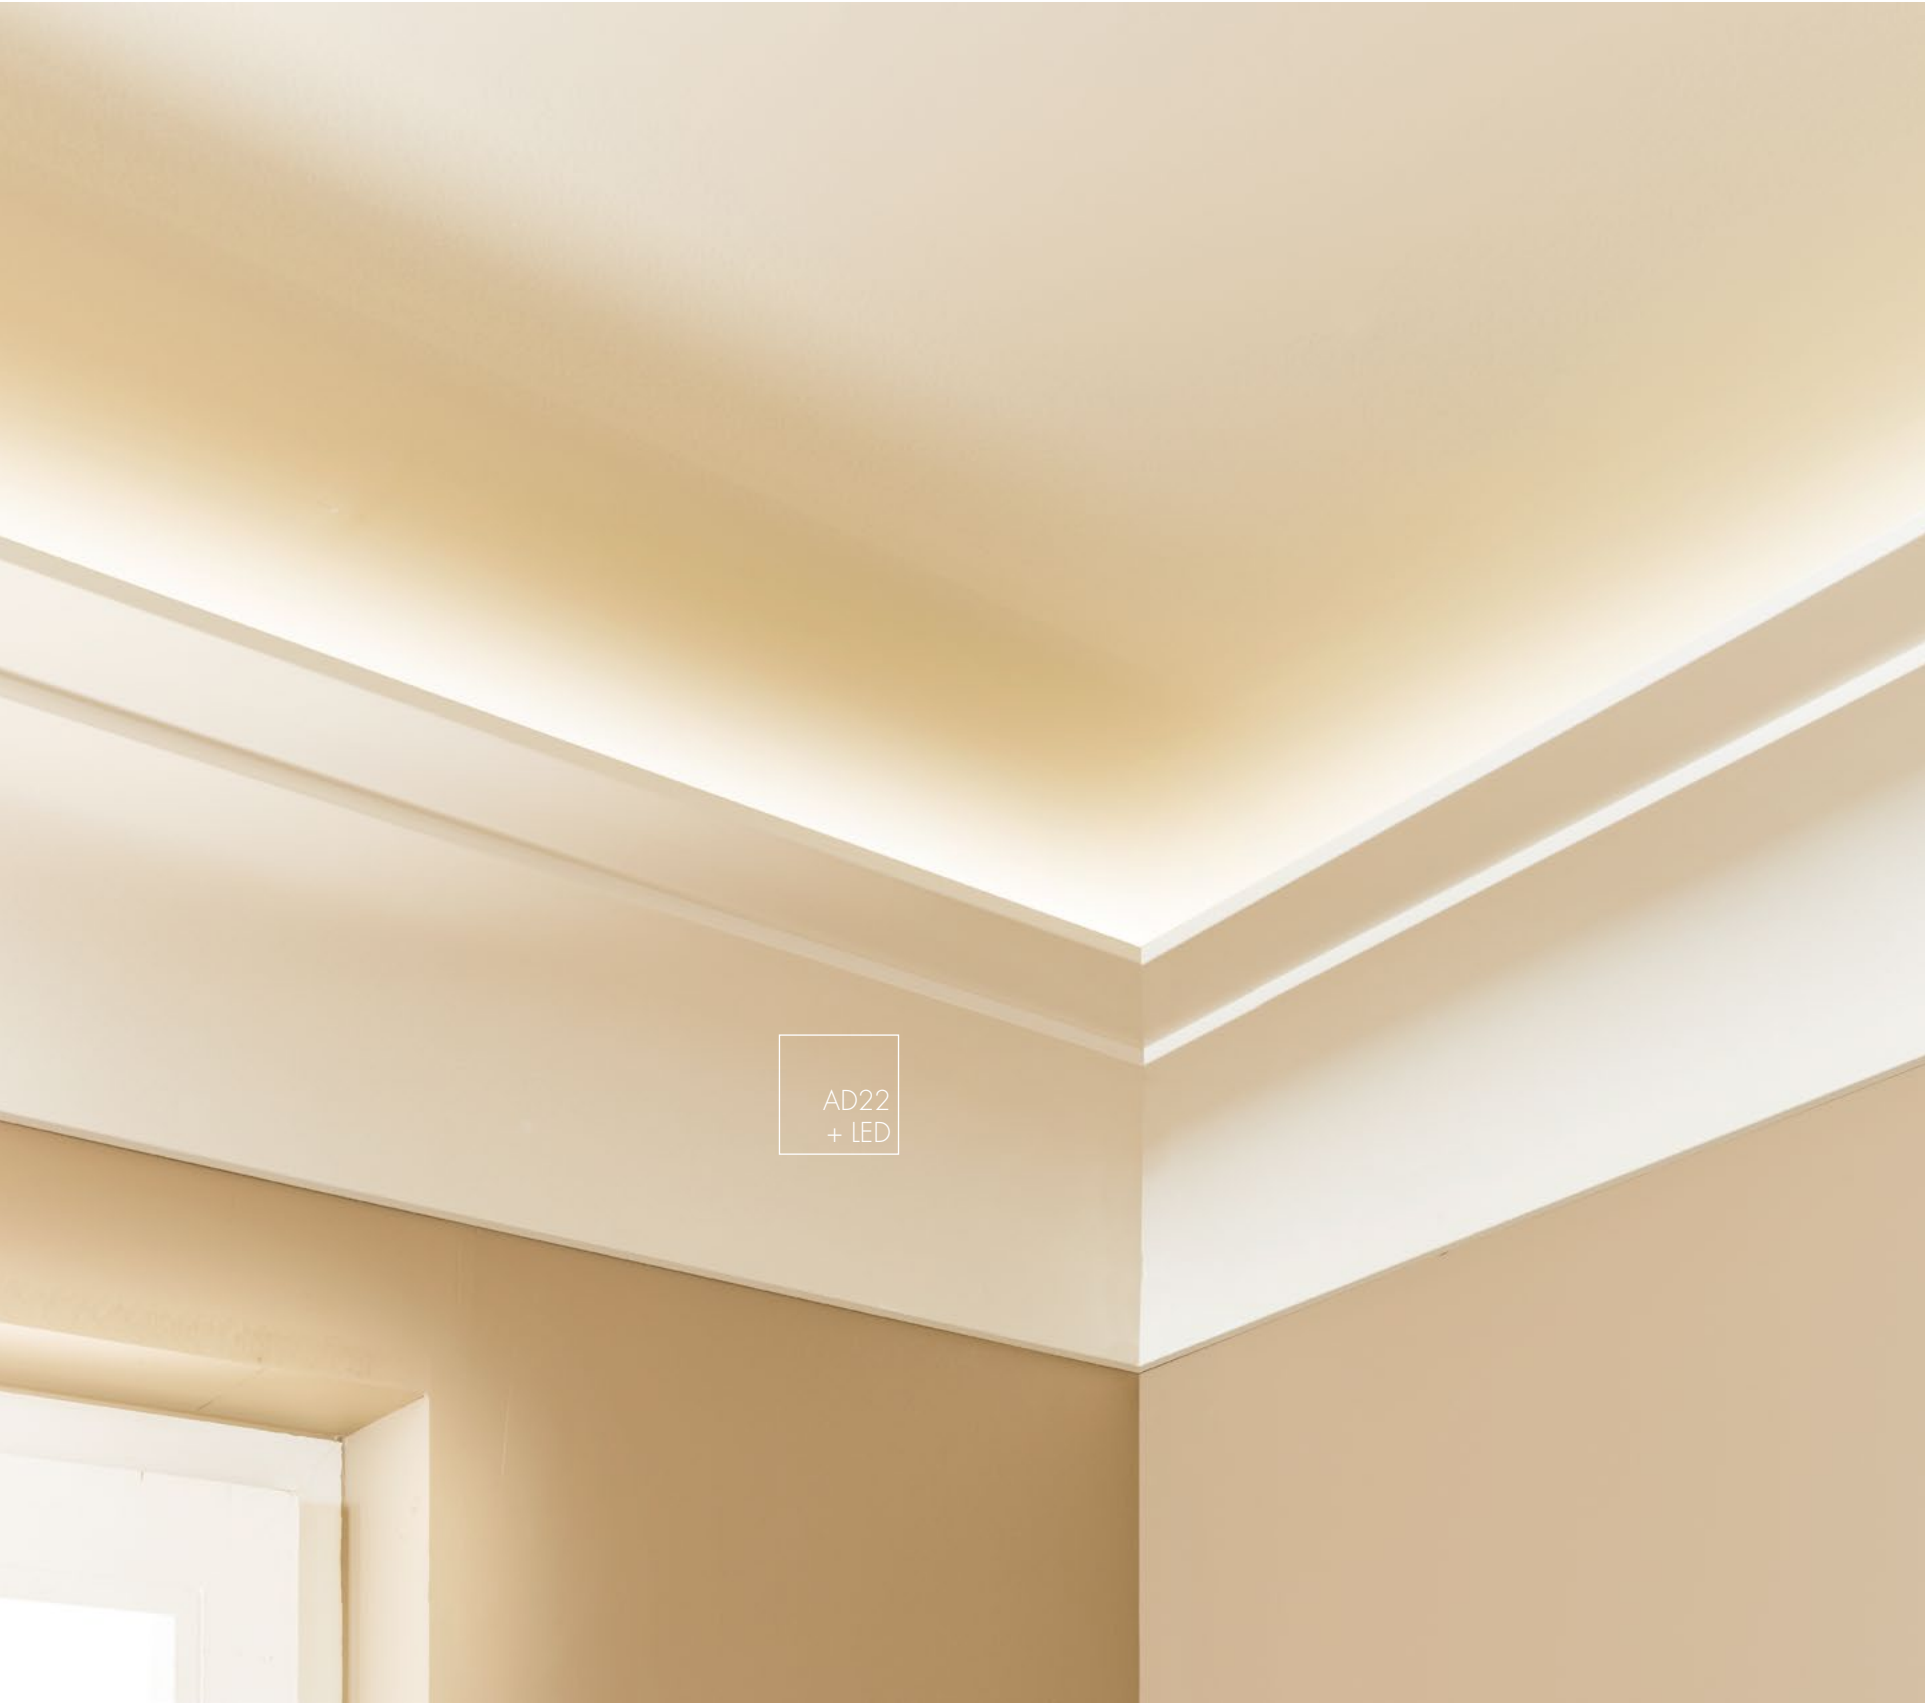

Lassen Sie sich inspirieren!

STILWELT
ZEITLOS

AD22
+ LED

STRIPE
+ LED

reddot design award
winner 2017

ARSTYL® LS1

AD22
+ LED

STRIPE
+ LED