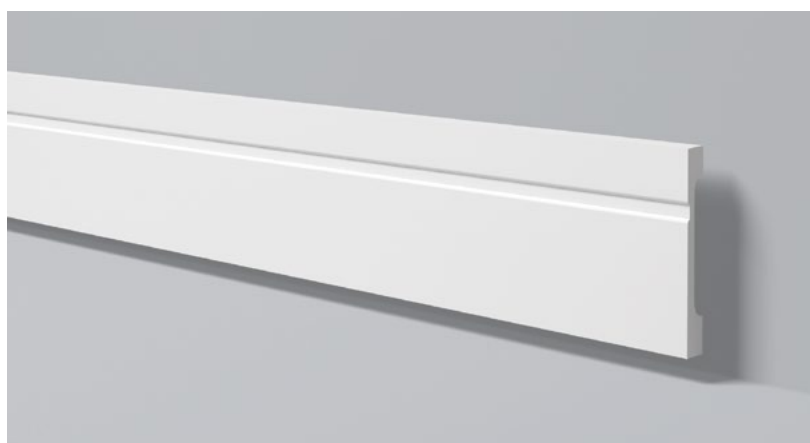

WALLSTYL® FD15